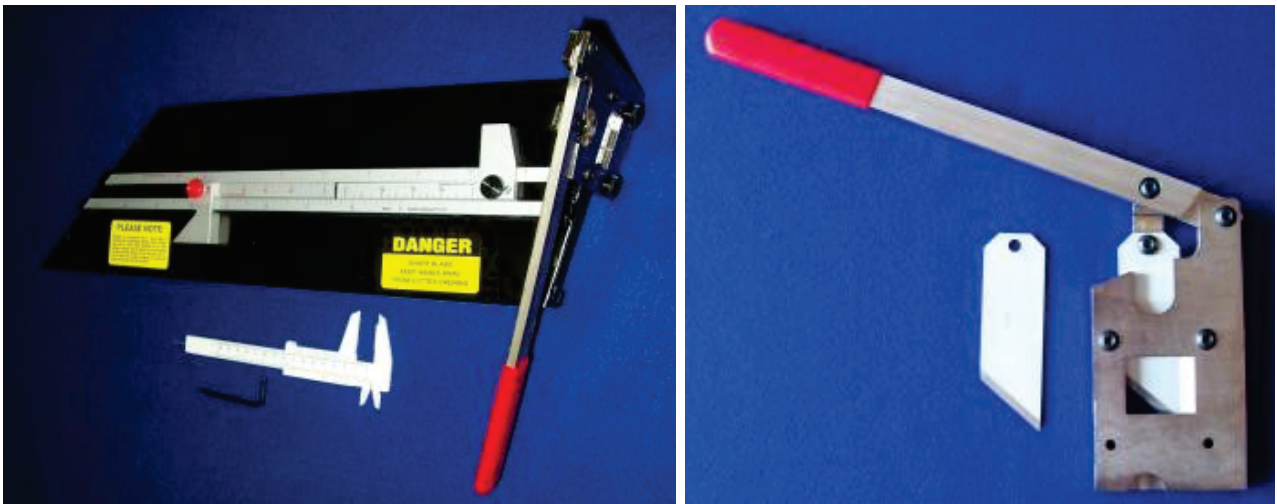

Packing Cutter PC STI-4

Cortador de gaxeta Packing Cutter PC STI-4

O uso do cortador de gaxeta Sotequi facilita a operação de corte dos anéis de gaxeta diretamente do carretel, com perfeita precisão de corte, promove as seguintes vantagens:

- Segurança no manuseio;
- Praticidade na utilização;
- Precisão dimensional dos anéis de gaxeta para o engaxetamento de bombas e válvulas;
- Evita desperdício de material na hora do engaxetamento;
- Promove encaixe perfeito nas extremidades dos anéis de gaxeta.

Packing cutter PC STI-4 | Acessórios e facas sobressalentes | Corte para anéis para diâmetros até 4"
PC-B = lâmina | PC-H = guilhotina cutter

Maiores informações, entre em contato com nosso Departamento Técnico.